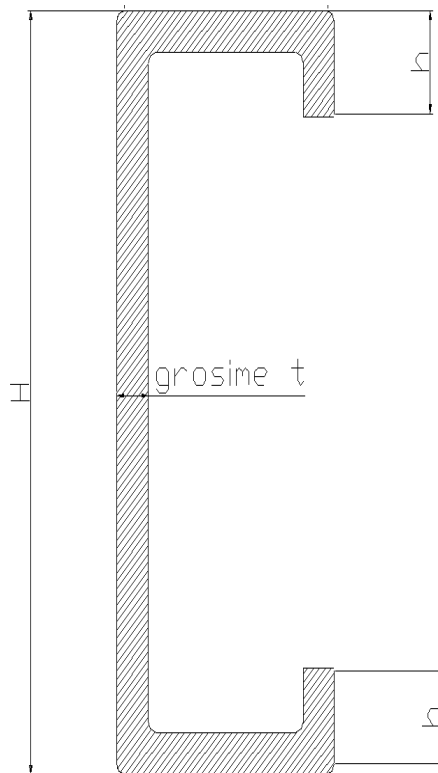

OFERTA PROFILE TIP "C" PROFIL 'C'-OTEL ZINCAT

H	DIMENSIUNI (mm)			GREUTATE (kg/ml)
	B	h	t	
100	50	20	1.5	2.69
	50	20	2	3.52
	50	20	2.5	4.32
120	50	20	1.5	2.93
	50	20	2	3.84
	50	20	2.5	4.71
140	50	20	1.5	3.16
	50	20	2	4.15
	50	20	2.5	5.11
160	60	20	1.5	3.63
	60	20	2	4.78
	60	20	2.5	5.89
180	60	20	1.5	3.87
	60	20	2	5.09
	60	20	2.5	6.28
200	60	20	1.5	4.10
	60	20	2	5.41
	60	20	2.5	6.68
250	70	20	1.5	4.93
	70	20	2	6.50
	70	20	2.5	8.05

* lungimea profilului si distanta dintre gauri se executa conform proiectului beneficiarului;
dimensiunile gaurilor pot fi 14x 22 sau 18 x 28 mm.

*preturile nu contin TVA

Profil C

Profil Z

SC GOLDPROFIL SRL

PROFIL 'Z'-OTEL ZINCAT

DIMENSIUNI (mm)					GREUTATE
H	B1	B2	a	t	(kg/ml)
100	55	50	20	1.50	2.78
	55	50	20	2.00	3.66
	55	50	20	2.50	4.62
150	67	61	20	1.50	3.64
	67	61	20	2.00	4.81
	67	61	20	2.50	5.95
200	67	61	20	1.50	4.23
	67	61	20	2.00	5.59
	67	61	20	2.50	6.93
250	78	72	20	1.50	5.08
	78	72	20	2.00	6.72
	78	72	20	2.50	8.35

* lungimea profilului si distanta dintre gauri se executa conform proiectului beneficiarului;
dimensiunile gaurilor pot fi 14x 22 sau 18 x 28 mm.

*preturile nu contin TVA

Profil Z