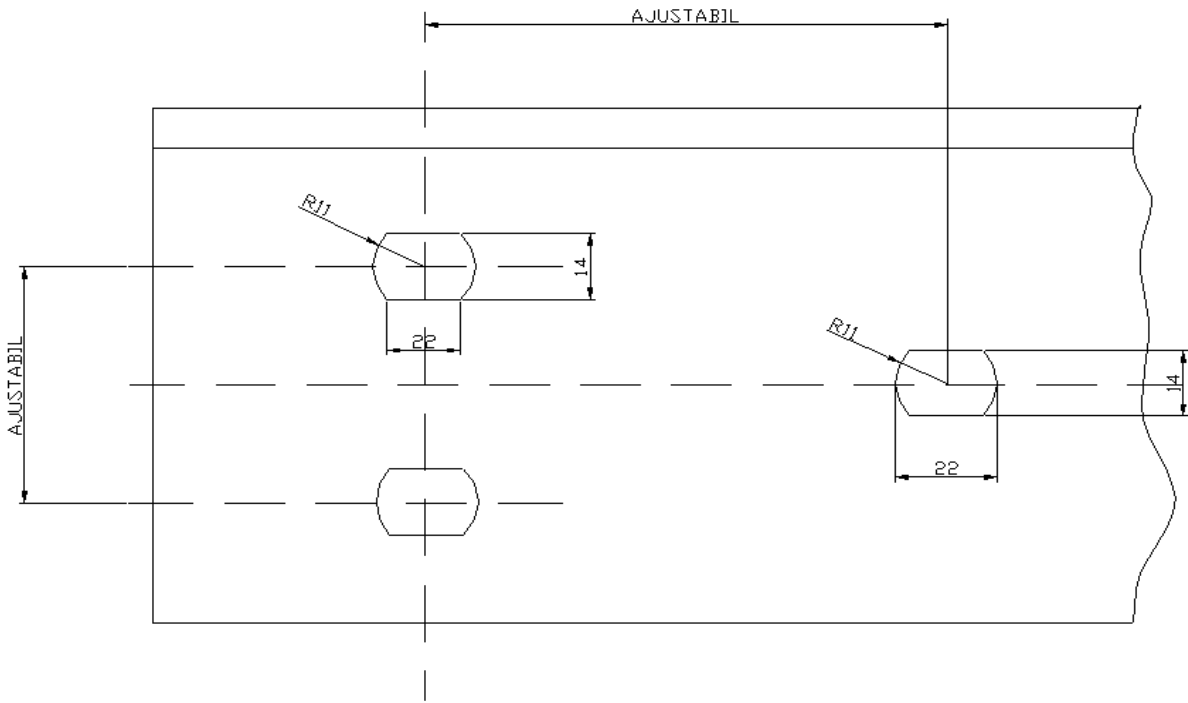

OFERTA PROFILE TIP "C" PROFIL 'C'-OTEL ZINCAT

H	DIMENSIUNI (mm)			GREUTATE (kg/ml)
	B	h	t	
100	50	20	1.5	2.69
	50	20	2	3.52
	50	20	2.5	4.32
120	50	20	1.5	2.93
	50	20	2	3.84
	50	20	2.5	4.71
140	50	20	1.5	3.16
	50	20	2	4.15
	50	20	2.5	5.11
160	60	20	1.5	3.63
	60	20	2	4.78
	60	20	2.5	5.89
180	60	20	1.5	3.87
	60	20	2	5.09
	60	20	2.5	6.28
200	60	20	1.5	4.10
	60	20	2	5.41
	60	20	2.5	6.68
250	70	20	1.5	4.93
	70	20	2	6.50
	70	20	2.5	8.05

* lungimea profilului si distanta dintre gauri se executa conform proiectului beneficiarului;
dimensiunile gaurilor pot fi 14x 22 sau 18 x 28 mm.

*preturile nu contin TVA

Profil C

Profil Z

SC GOLDPROFIL SRL

PROFIL 'Z'-OTEL ZINCAT

DIMENSIUNI (mm)					GREUTATE
H	B1	B2	a	t	(kg/ml)
100	55	50	20	1.50	2.78
	55	50	20	2.00	3.66
	55	50	20	2.50	4.62
150	67	61	20	1.50	3.64
	67	61	20	2.00	4.81
	67	61	20	2.50	5.95
200	67	61	20	1.50	4.23
	67	61	20	2.00	5.59
	67	61	20	2.50	6.93
250	78	72	20	1.50	5.08
	78	72	20	2.00	6.72
	78	72	20	2.50	8.35

* lungimea profilului si distanta dintre gauri se executa conform proiectului beneficiarului;
dimensiunile gaurilor pot fi 14x 22 sau 18 x 28 mm.

*preturile nu contin TVA

Profil Z